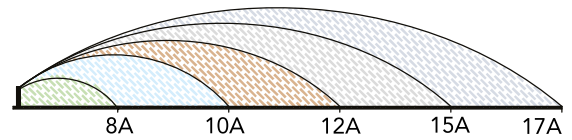

# ADJ NOZZLES

Spray nozzles  
Difusor

Rendimiento de la boquilla hembra fija  
Performances Female Fixed Nozzles

NOZZLE POSITION	PATTERN	NOZZLE	PRESSURE	RADIUS m	FLOW l/min
●	Center Strip	FN15CS	1.5	1,2 x 7,3	3,0
			2.0	1,2 x 9,1	3,8
●	Side Strip	FN15SS	1.5	1,2 x 8,5	4,2
			2.0	1,5 x 9,8	4,9
●	End Strip	FN15ES	1.5	1,2 x 3,7	1,5
			2.0	1,2 x 4,6	1,9

8A			
ARC	PRESSURE	RADIUS m	FLOW l/min
90°	1.00	1.70	0.75
	1.50	2.10	0.93
	2.10	2.70	1.12
	2.50	2.80	1.24
180°	1.00	1.70	1.49
	1.50	2.10	1.87
	2.10	2.70	2.25
	2.50	2.80	2.47
270°	1.00	1.70	2.24
	1.50	2.10	2.80
	2.10	2.70	3.37
	2.50	2.80	3.71
360°	1.00	1.70	2.99
	1.50	2.10	3.73
	2.10	2.70	4.49
	2.50	2.80	4.94

Performances 10A Rendimiento 10A			
ARC	PRESSURE	RADIUS m	FLOW l/min
90°	1.00	2.10	0.63
	1.50	2.40	0.79
	2.10	3.30	0.95
	2.50	3.50	0.95
180°	1.00	2.10	2.52
	1.50	2.40	3.14
	2.10	3.30	3.78
	2.50	3.50	4.16
270°	1.00	2.10	3.77
	1.50	2.40	4.72
	2.10	3.30	5.68
	2.50	3.50	6.25
360°	1.00	2.10	5.03
	1.50	2.40	6.29
	2.10	3.30	7.57
	2.50	3.50	8.33